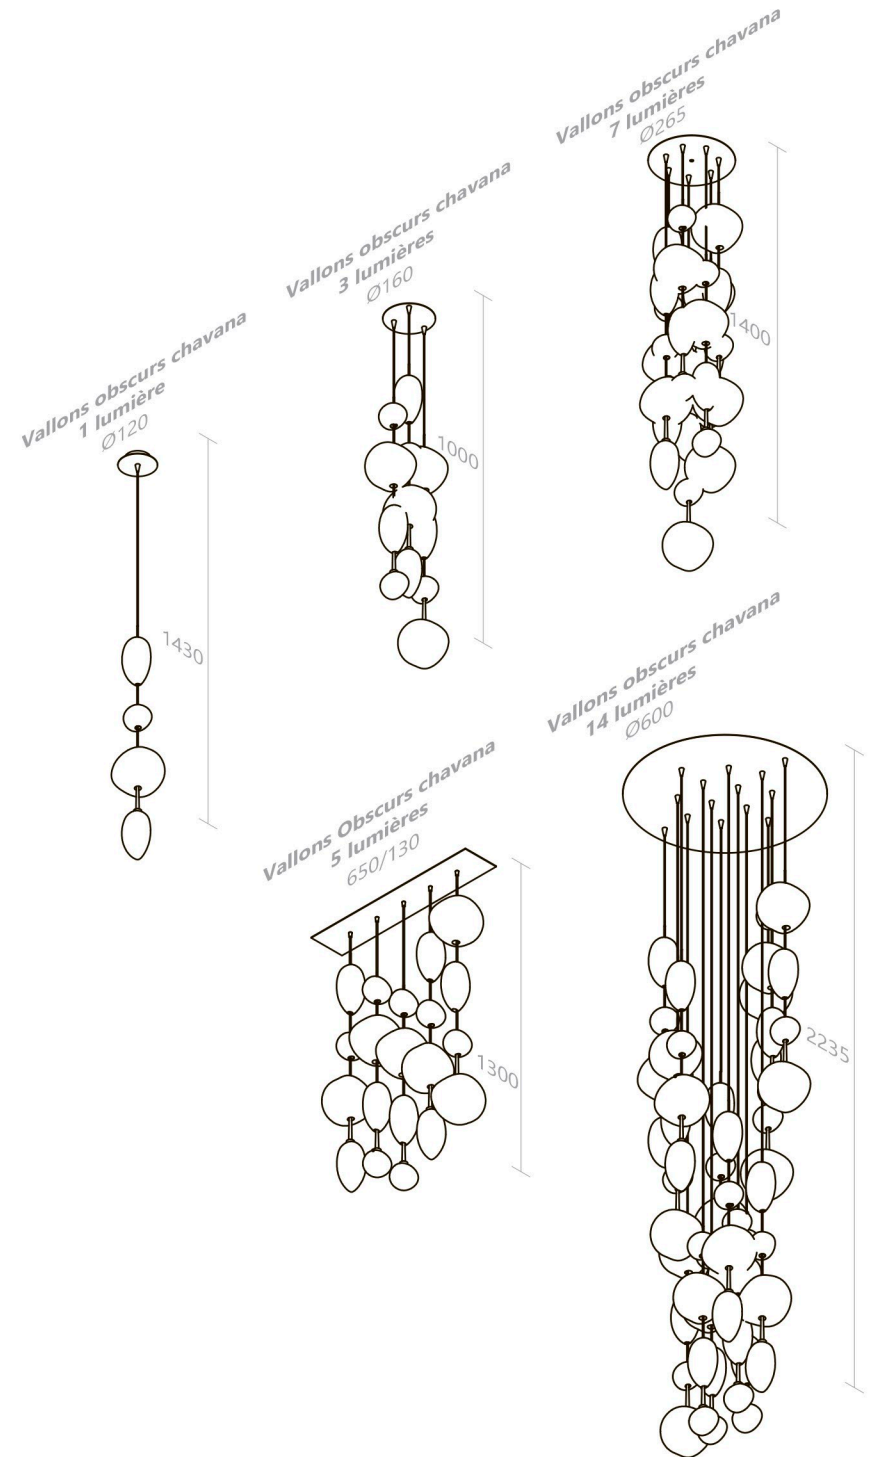

CHAVANA

FINITIONS DISPONIBLES

**COMPOSITIONS À MODULER SELON LA
LONGUEUR ET L'EFFET DESIRÉ**
POSSIBILITÉ D'AJOUTER DES SPOTS LED AU
SUPPORT DE FAÇON À ÉCLAIRER
LES GALETS