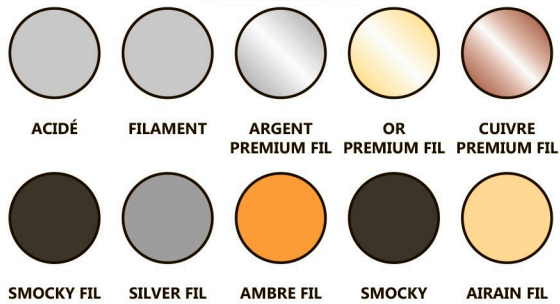

**COMPOSITIONS À MODULER SELON LA
LONGUEUR ET L'EFFET DESIRÉ**
POSSIBILITÉ D'AJOUTER DES SPOTS LED AU
SUPPORT DE FAÇON À ÉCLAIRER
LES GALETS